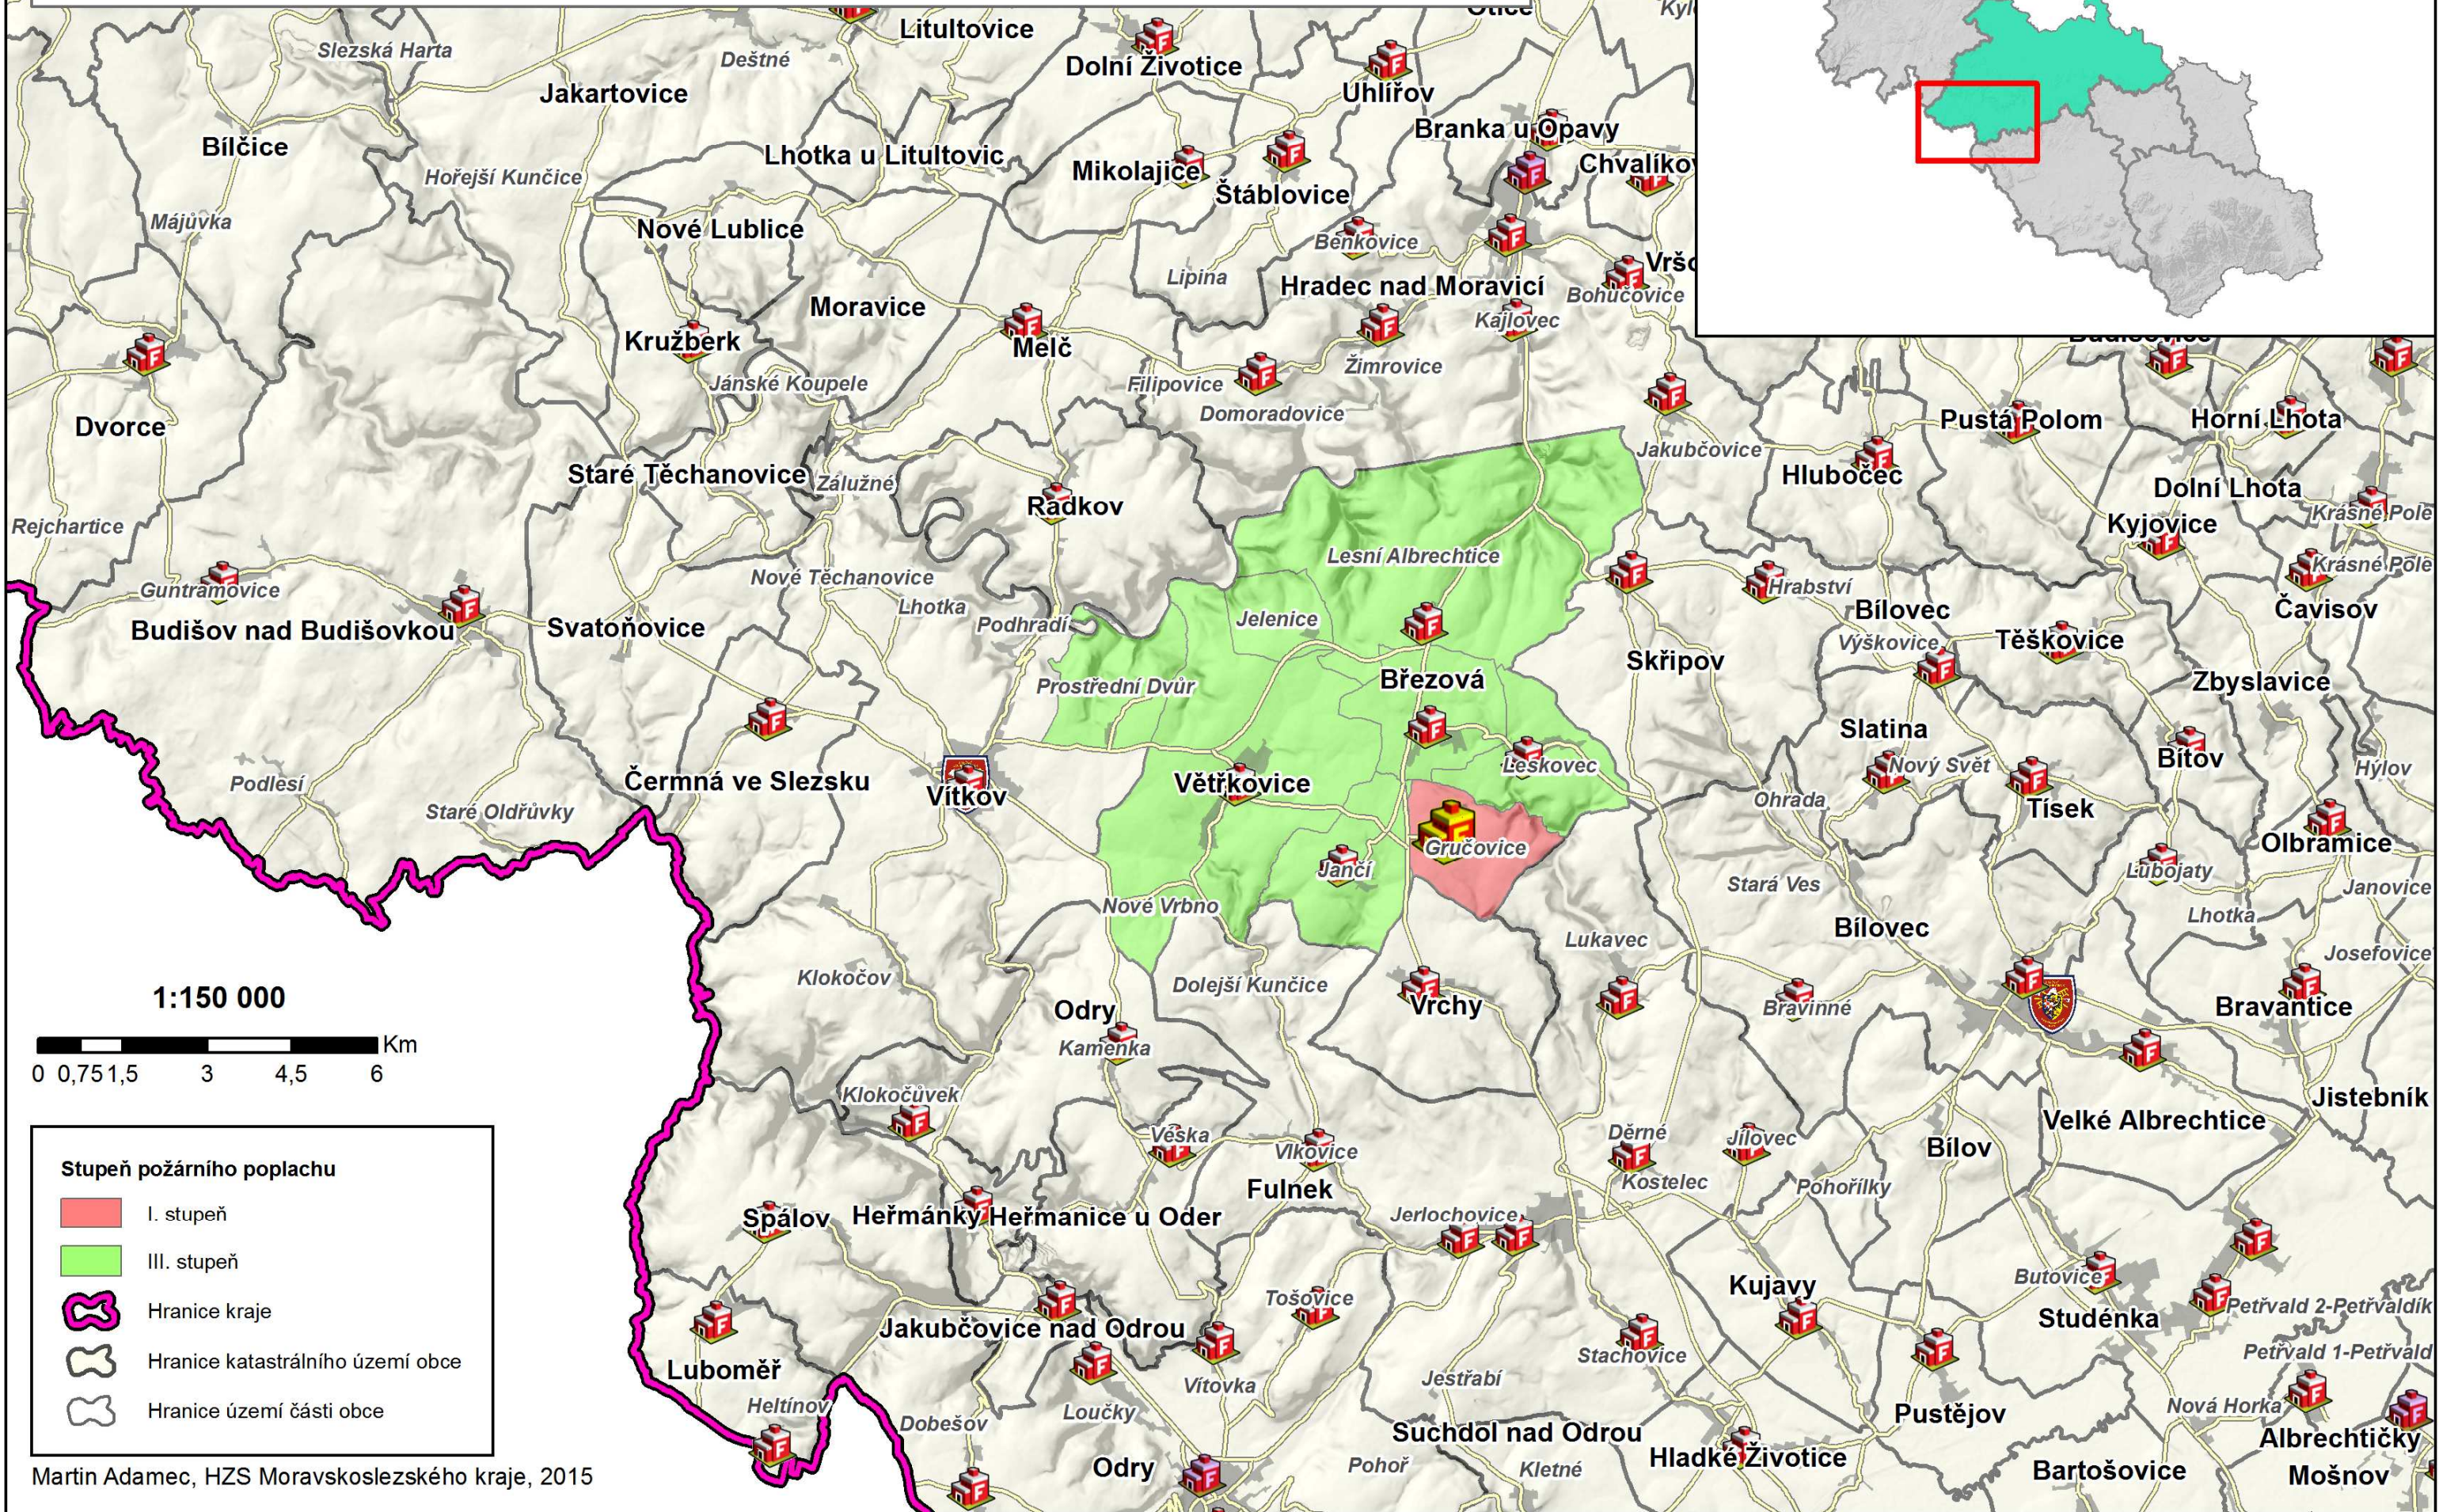

POŽÁRNÍ POPLACHOVÝ PLÁN MORAVSKOSLEZSKÉHO KRAJE

Územní působnost jednotky Sboru dobrovolných hasičů obce Březová-Gručovice

1:150 000

Stupeň požárního poplachu

- I. stupeň
- III. stupeň

Hranice

- Hranice kraje
- Hranice katastrálního území obce
- Hranice území části obce