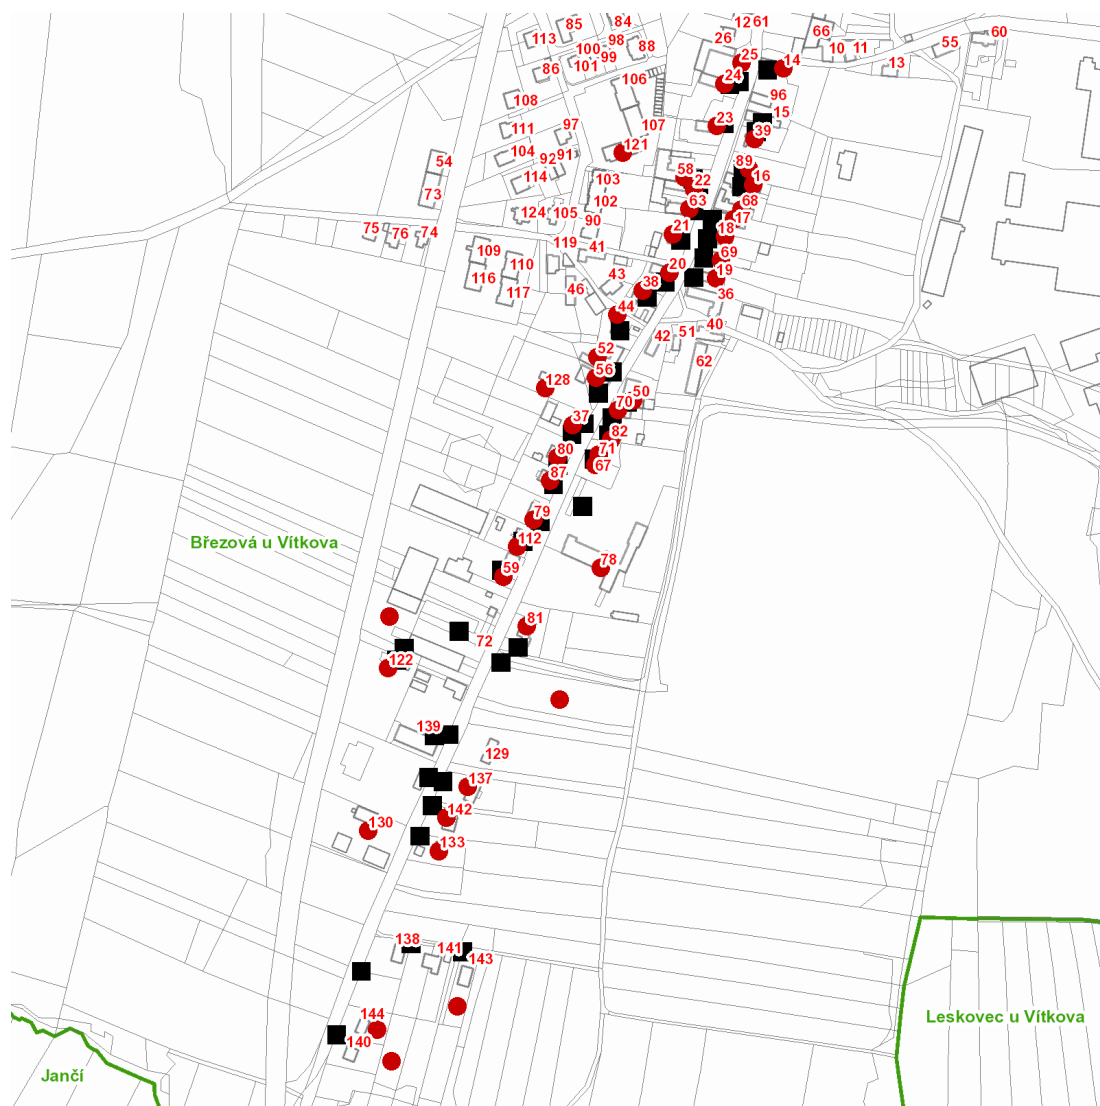

dne **3. 6. 2021** od **8:00** do **17:30** hodin

Plánovaná odstávka zahrnuje tyto lokality:**Březová (okres Opava)**

č. p. 14, 16-25, 37, 38, 39, 44, 50, 52, 56, 58, 59, 63, 67-71, 78-82, 87, 89, 112, 121, 122, 128, 130, 133, 137, 142

kat. území **Březová u Vítkova** (kód **614718**): parcelní č. 936/6, 980/6, 984, 989/1, 1015

UPOZORNĚNÍ

Dotčené zařízení distribuční soustavy je nutné i v době odstávky považovat za zařízení pod napětím, a proto vás žádáme o dodržení všech zásad bezpečnosti a provedení opatření potřebných k zamezení případných škod na zdraví a majetku. | Provozovatelé výroben elektřiny jsou povinni zajistit přerušení dodávky elektřiny z výroby do vypnutého úseku distribuční soustavy.

dne 3. 6. 2021 od 8:00 do 17:30 hodin**Orientační mapový podklad odstávkou dotčených lokalit****VYSVĚTLIVKY**

- – adresy dotčené odstávkou elektřiny
- – místa připojení k elektrické síti dotčená odstávkou

INFORMACE ZASLÁNA

IDDS: qw2bfak (Městys Brezová)